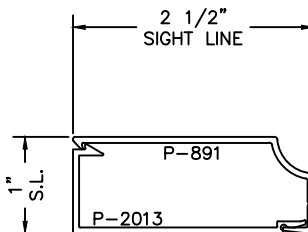

P-891 HISTORICAL SNAP TRIM