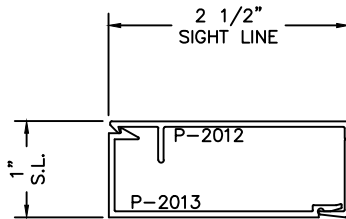

**STANDARD BOX SNAP TRIMS**

P-2012 SNAP TRIM

P-2004 SNAP TRIM

P-971 SNAP TRIM

P-967 SNAP TRIM

P-708 BLAST TRIM

Let's Shine.

800.737.2800 • fax 417.862.1232 • [BoydAluminum.com](http://BoydAluminum.com)