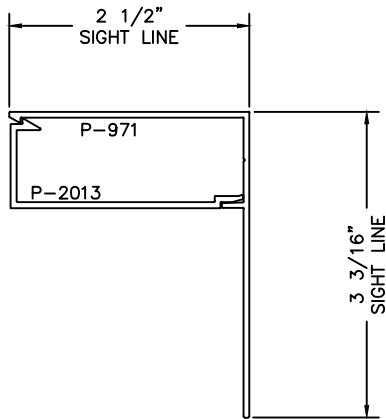

**STANDARD BOX SNAP TRIMS**

P-2012 SNAP TRIM

P-2004 SNAP TRIM

P-971 SNAP TRIM

P-967 SNAP TRIM

P-708 BLAST TRIM

Let's Shine.

800.737.2800 • fax 417.862.1232 • [BoydAluminum.com](http://BoydAluminum.com)