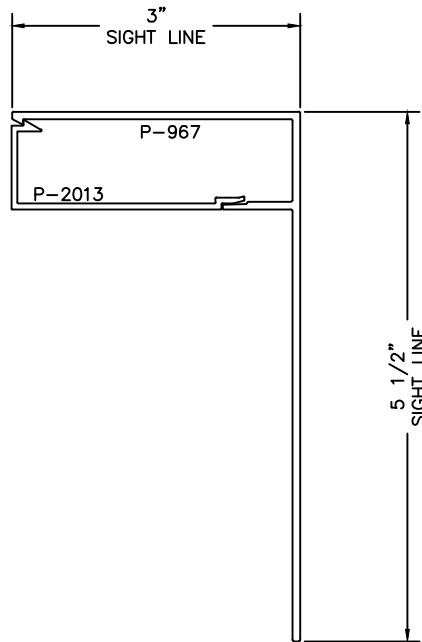

**STANDARD BOX SNAP TRIMS**

P-2012 SNAP TRIM

P-2004 SNAP TRIM

P-971 SNAP TRIM

P-967 SNAP TRIM

P-708 BLAST TRIM

Let's Shine.

800.737.2800 • fax 417.862.1232 • [BoydAluminum.com](http://BoydAluminum.com)