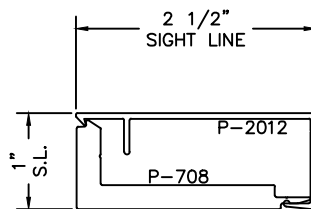

**STANDARD BOX SNAP TRIMS**

P-2012 SNAP TRIM

P-2004 SNAP TRIM

P-971 SNAP TRIM

P-967 SNAP TRIM

P-708 BLAST TRIM

Let's Shine.

800.737.2800 • fax 417.862.1232 • [BoydAluminum.com](http://BoydAluminum.com)